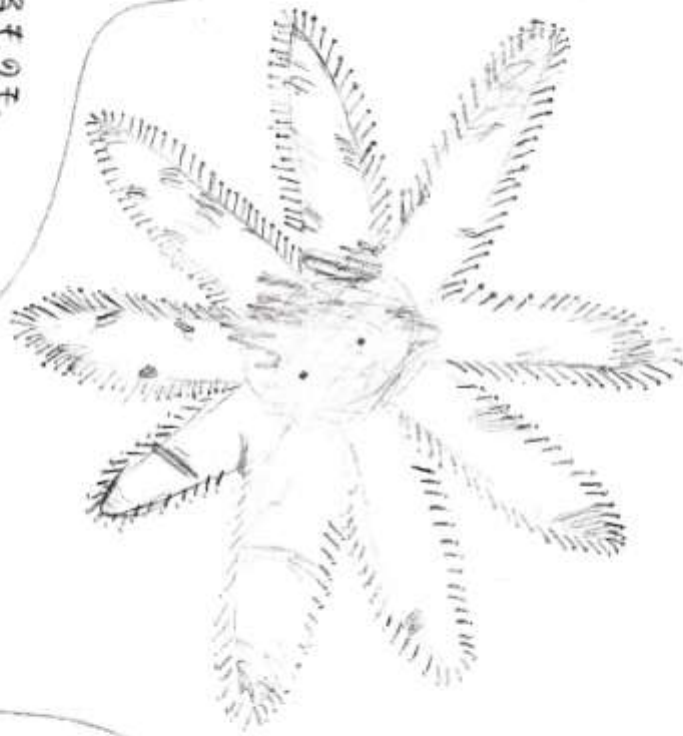

ヤツデヒトデ

5本
7~10本ある
(3.7~1.5本)

えさ

肉食性

二枚貝などを食べるものも
ワカメ、魚類、カニなどの
死体も食やる。サゴシのみを
食やるものもある。食やる時は、
7ヨリヨシウラ返しになんて
あつた。

色

暗緑色に赤色
また、たんが色に
赤色のうんもんか
ある。
(3.7~1.5本)

シロウミウシ

黒い斑点

がある。黄色
が目立つ。

体長5cm
黄色い触角

が目立つ。

後30矢印は

魚田イサになつてます。
K.W.V.

目

ニホソクモヒトバ

- ・日本固有種
- ・色彩は暗緑色または暗褐色で、うでには濃淡の環紋がある。

シロクミサシ

- ・体地色は白色で、背面には黒色の斑紋が散らばっている。